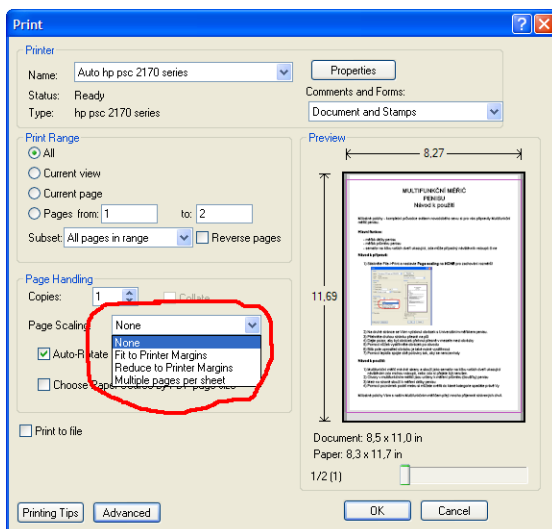

MULTIFUNKČNÍ MĚŘIČ PENISU

Návod k použití

Milostné polohy - kompletní průvodce světem novodobého sexu si pro vás připravily Multifunkční měřič penisu.

Hlavní funkce:

- měřák délky penisu
- měřák průměru penisu
- semafor na kliku vašich dveří ukazující, zda může případný návštěvník vstoupit či ne

Návod k přípravě:

1) Stiskněte File->Print a nastavte **Page scaling** na **NONE** pro zachování rozměrů!

2) Na druhé stránce se Vám vytisknul obrázek s Univerzálním měřákem penisu.
3) Přehněte druhou stránku přesně na půl
4) Dejte pozor, aby byl obrázek přehnut přesně v mezeře mezi obrázky
5) Pomocí nůžek vystříhnete obrázek po obvodu
6) Bílá pole uprostřed obrázku je také nutné vystříhnout
7) Pomocí lepidla spojte obě poloviny tak, aby se nerozevíraly

Návod k použití:

1) Multifunkční měřič má dvě strany a slouží jako semafor na kliku vašich dveří ukazující návštěvám zda mohou vstoupit, nebo zda si přejete být nerušen.
2) Otvory v multifunkčním měřiči jsou určeny k měření průměru (tloušťky) penisu
3) Metr na straně slouží k měření délky penisu
4) Pomocí poznámek podél metru si můžete ověřit do které kategorie spadáte právě Vy

Milostné polohy Vám s naším Multifunkčním měřičem přejí mnoho příjemně strávených chvil.